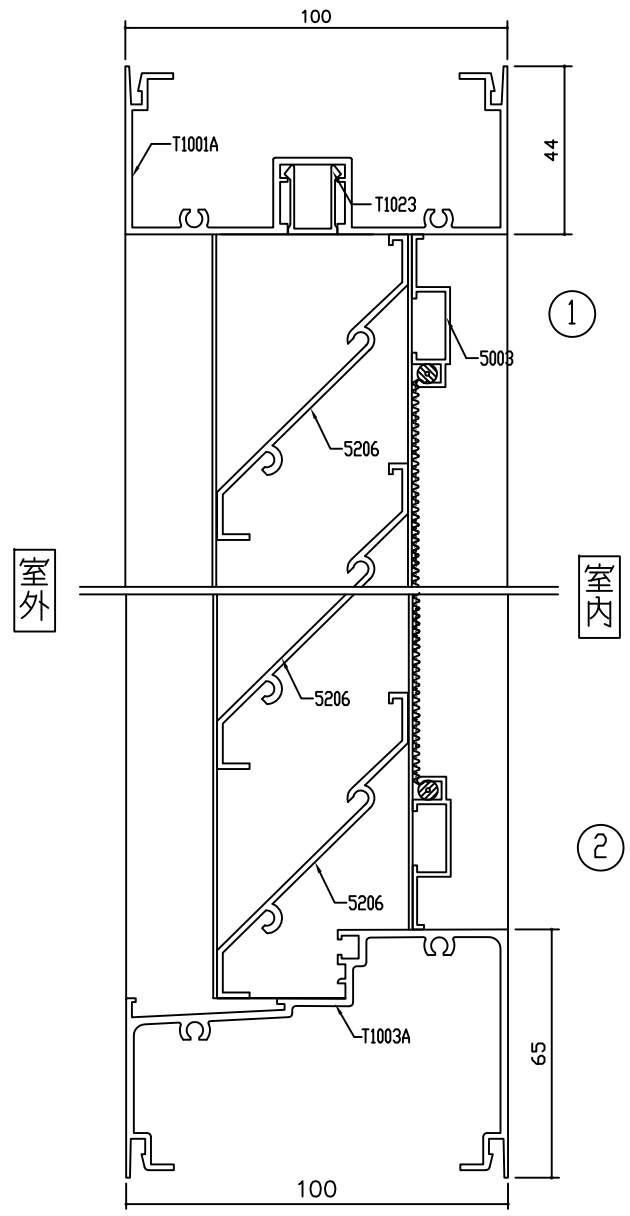

KF100LB

防颱型百葉

記事	高鋒鋁業股份有限公司	製圖	校對	核定	比例	單位: mm
	TOP ALUMINUM CO.,LTD	蔡瑞榮			圖名: <i>KF100L</i>	
		95.9.8			品號	圖號