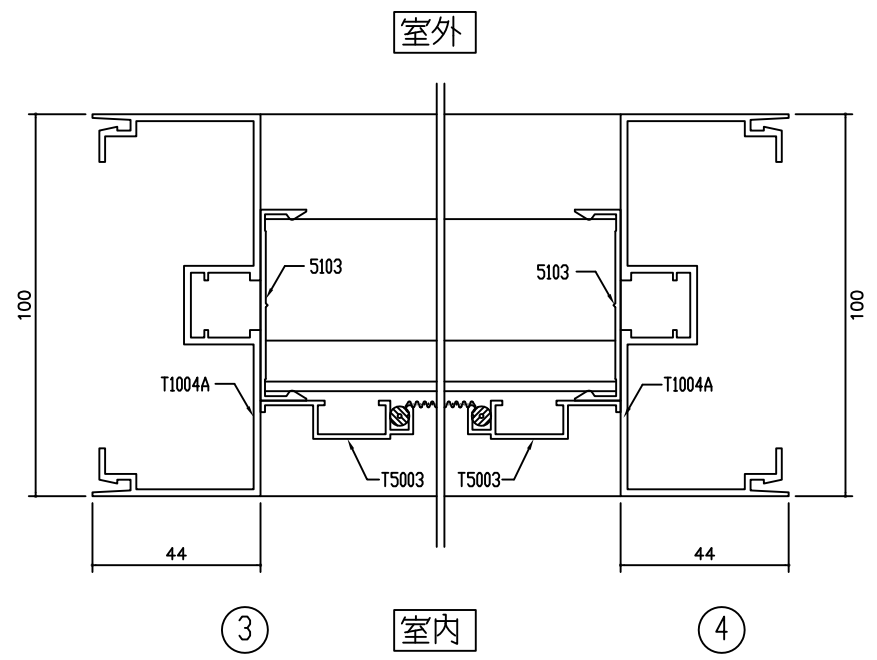

KF100LB

防颱型百葉

記事	高鋒鋁業股份有限公司	製圖	校對	核定	比例	單位: mm
	TOP ALUMINUM CO.,LTD	蔡瑞榮			圖名: <i>KF100L</i>	
		95.9.8			品號	圖號