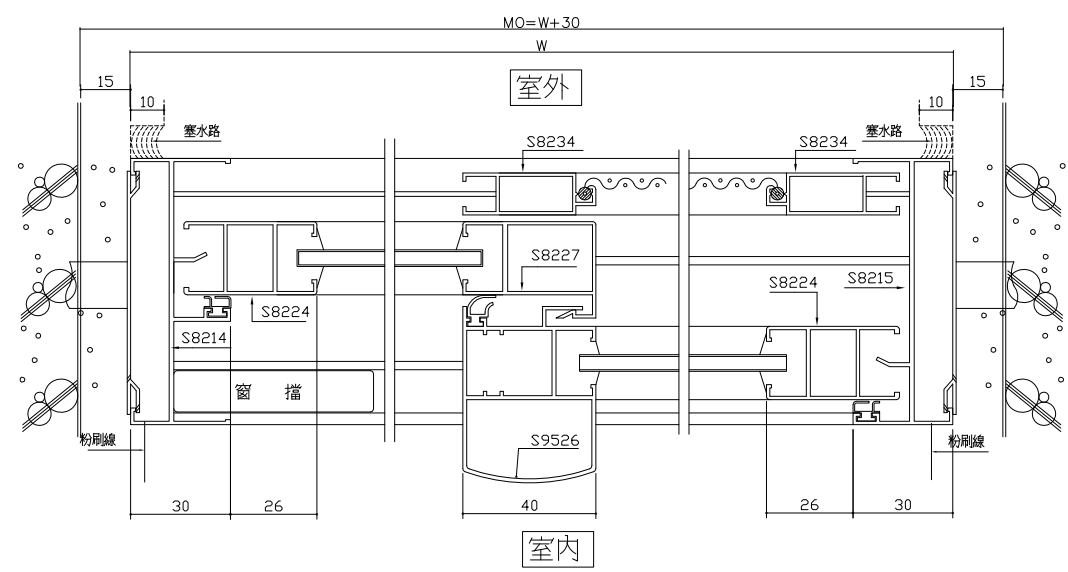

①

KF-891BM

②

③

④

⑤

記事	高鋒鋁業股份有限公司	製圖	校對	核定	比例 1:1	單位: mm
	TOP ALUMINUM CO.,LTD				圖名: KF-891BM	
					品號	圖號