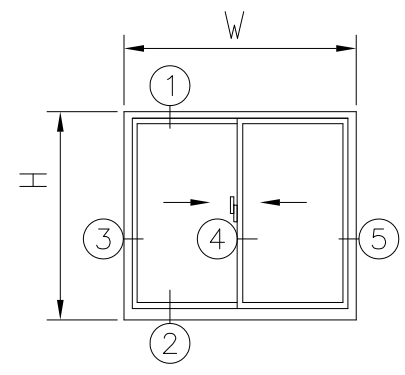

①

KF-891BM

②

③

④

⑤

記事	高鋒鋁業股份有限公司	製圖	校對	核定	比例 1:1	單位: mm
	TOP ALUMINUM CO.,LTD				圖名: KF-891BM	
					品號	圖號