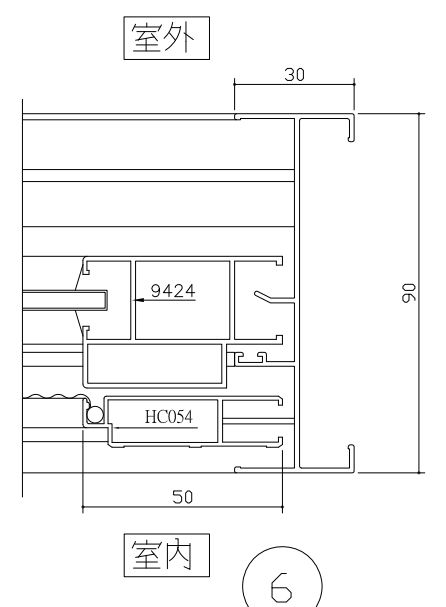

# 晴雨兩用窗

記事	高鋒鋁業股份有限公司	製圖	校對	核定	比例 1:1	單位: mm	圖序:
	TOP ALUMINUM CO.,LTD	蔡瑞榮			圖名: 晴雨兩用窗		
		95.9.8			客戶:	圖號:	