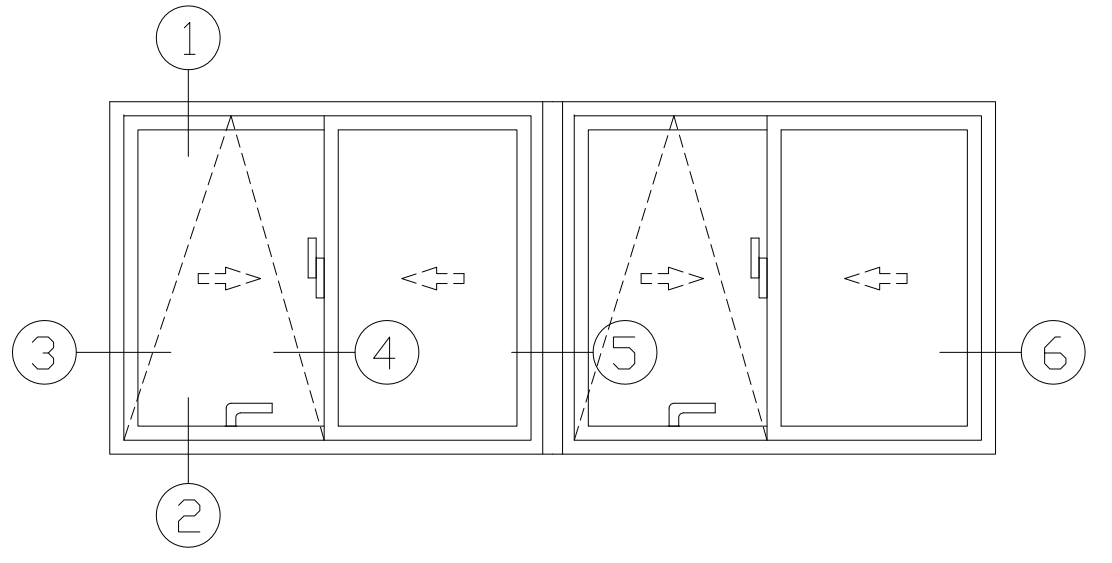

# 晴雨兩用窗

記事	高鋒鋁業股份有限公司	製圖	校對	核定	比例 1:1	單位: mm	圖序:
	TOP ALUMINUM CO.,LTD	蔡瑞榮			圖名: 晴雨兩用窗		
		95.9.8			客戶:	圖號:	