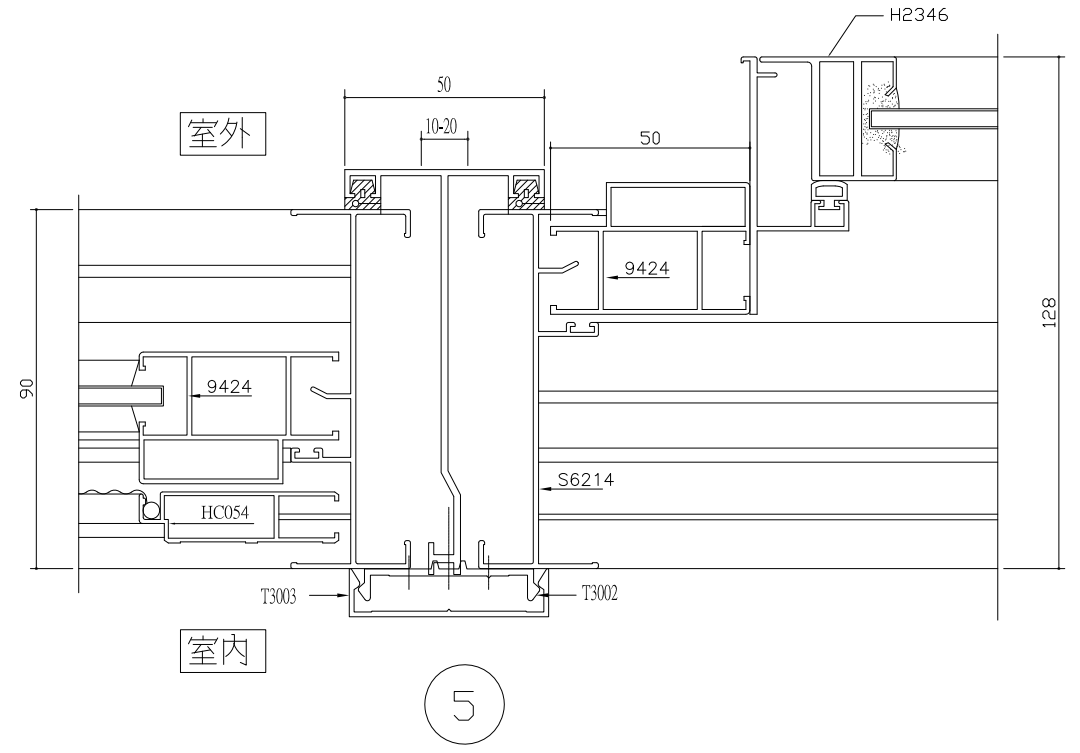

# 晴雨兩用窗

記事	高鋒鋁業股份有限公司	製圖	校對	核定	比例 1:1	單位: mm	圖序:
	TOP ALUMINUM CO.,LTD	蔡瑞榮			圖名: 晴雨兩用窗		
		95.9.8			客戶:	圖號:	