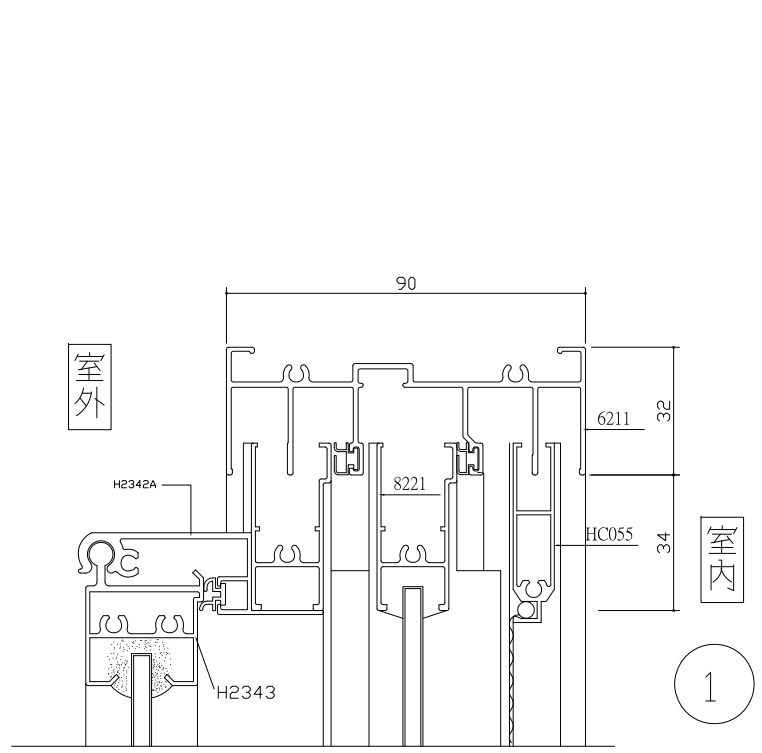

# 晴雨兩用窗

記事	高鋒鋁業股份有限公司	製圖	校對	核定	比例 1:1	單位: mm	圖序:
	TOP ALUMINUM CO.,LTD	蔡瑞榮			圖名: 晴雨兩用窗		
		95.9.8			客戶:	圖號:	