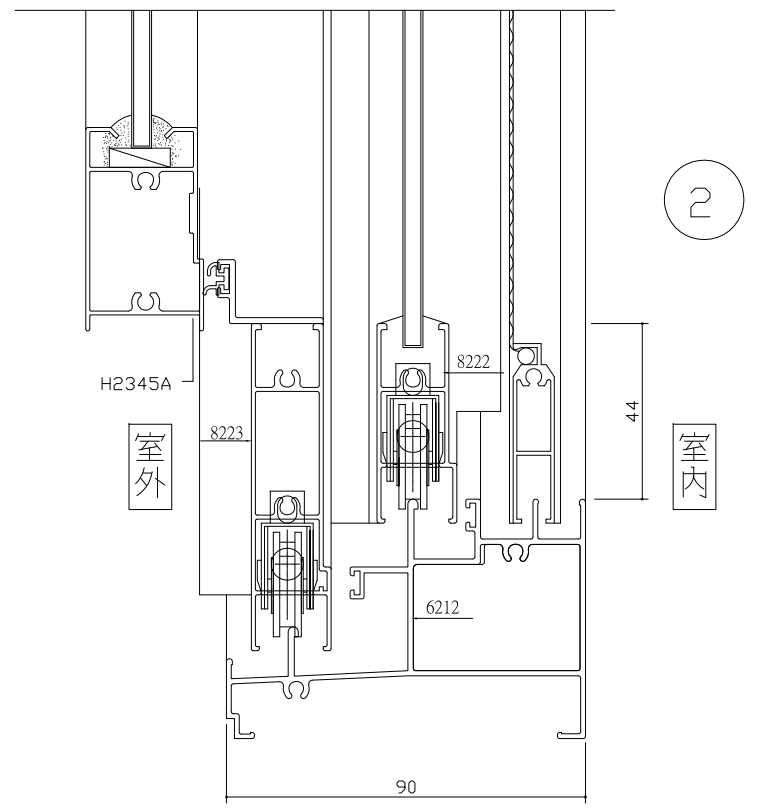

# 晴雨兩用窗

記事	高鋒鋁業股份有限公司	製圖	校對	核定	比例 1:1	單位: mm	圖序:
	TOP ALUMINUM CO.,LTD	蔡瑞榮			圖名: 晴雨兩用窗		
		95.9.8			客戶:	圖號:	