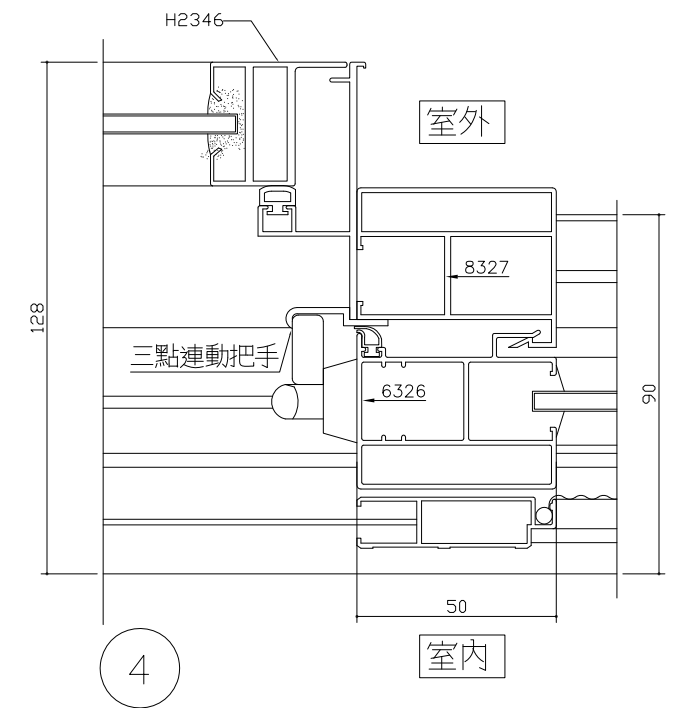

# 晴雨兩用窗

記事	高鋒鋁業股份有限公司	製圖	校對	核定	比例 1:1	單位: mm	圖序:
	TOP ALUMINUM CO.,LTD	蔡瑞榮			圖名: 晴雨兩用窗		
		95.9.8			客戶:	圖號:	