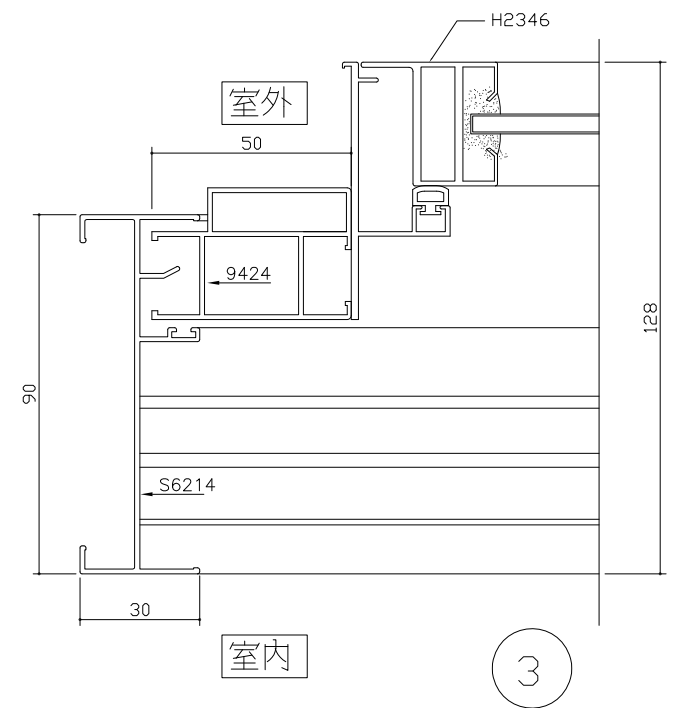

# 晴雨兩用窗

記事	高鋒鋁業股份有限公司	製圖	校對	核定	比例 1:1	單位: mm	圖序:
	TOP ALUMINUM CO.,LTD	蔡瑞榮			圖名: 晴雨兩用窗		
		95.9.8			客戶:	圖號:	